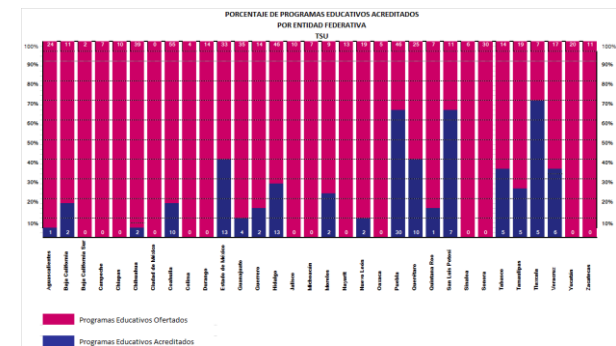

Régimen Particular

**Programas Educativos de TSU
acreditados**

Resumen TSU

Régimen Público

Régimen Particular

Programas Educativos Acreditados por Área de Conocimiento

Programas Educativos Acreditados

Total: 1,133

Evolución de la Acreditación

Ingenierías: 1,013
TSU: 120
Total: 1,133

Programas Educativos de TSU Acreditados por Entidad Federativa

Oferta Vs Programas Acreditados

Programas Educativos de Ingeniería acreditados por Entidad Federativa