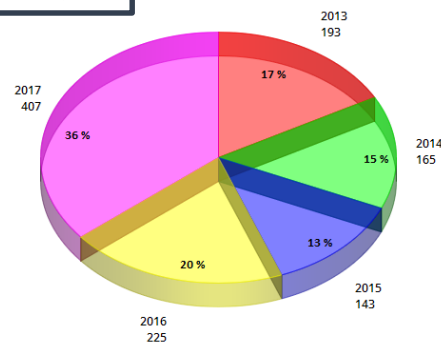

Régimen Particular

**Programas Educativos de TSU
acreditados**

Resumen TSU

Régimen Público

Régimen Particular

Programas Educativos Acreditados por Área de Conocimiento

Programas Educativos Acreditados

Total: 1,133

Evolución de la Acreditación

Ingenierías: 1,013
TSU: 120
Total: 1,133

Programas Educativos de TSU Acreditados por Entidad Federativa

Oferta Vs Programas Acreditados

Programas Educativos de Ingeniería acreditados por Entidad Federativa