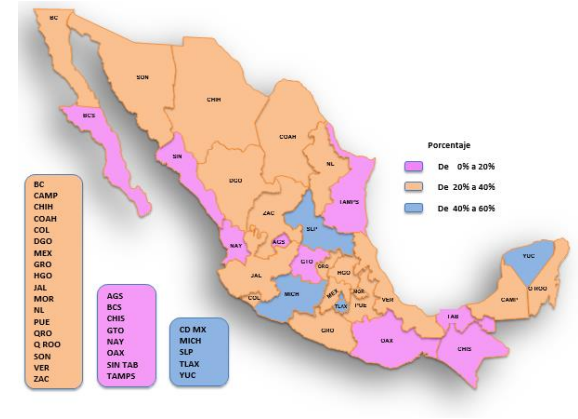

Régimen Particular

**Programas Educativos de TSU
acreditados**

Resumen TSU

Régimen Público

Régimen Particular

Programas Educativos Acreditados por Área de Conocimiento

Programas Educativos Acreditados

Total: 1,133

Evolución de la Acreditación

Ingenierías: 1,013
TSU: 120
Total: 1,133

Programas Educativos de TSU Acreditados por Entidad Federativa

Oferta Vs Programas Acreditados

Programas Educativos de Ingeniería acreditados por Entidad Federativa