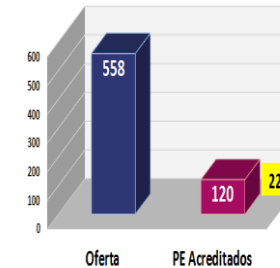

Régimen Particular

**Programas Educativos de TSU
acreditados**

Resumen TSU

Régimen Público

Régimen Particular

Programas Educativos Acreditados por Área de Conocimiento

Programas Educativos Acreditados

Total: 1,133

Evolución de la Acreditación

Ingenierías: 1,013
TSU: 120
Total: 1,133

Programas Educativos de TSU Acreditados por Entidad Federativa

Oferta Vs Programas Acreditados

Programas Educativos de Ingeniería acreditados por Entidad Federativa