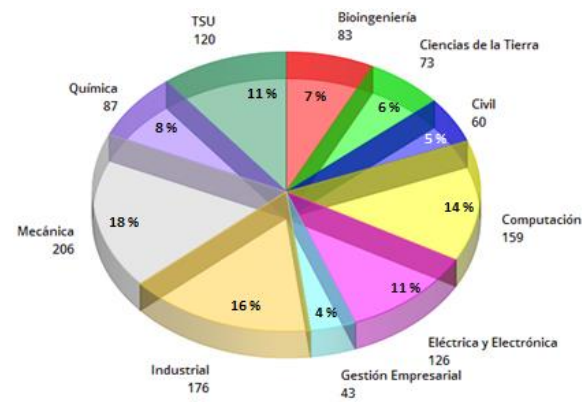

Régimen Particular

**Programas Educativos de TSU
acreditados**

Resumen TSU

Régimen Público

Régimen Particular

Programas Educativos Acreditados por Área de Conocimiento

Programas Educativos Acreditados

Total: 1,133

Evolución de la Acreditación

Ingenierías: 1,013
TSU: 120
Total: 1,133

Programas Educativos de TSU Acreditados por Entidad Federativa

Oferta Vs Programas Acreditados

Programas Educativos de Ingeniería acreditados por Entidad Federativa